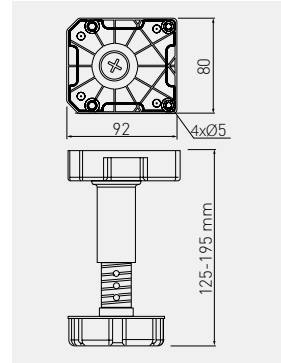

Nóżka ML-125 z regulacją  
Adjustable leg ML-125  
Ножка ML-125 с регулировкой

NM-ML-125-195	125-195	450	czarny / black / чёрный	tworzywo / plastic / пластмасса
---------------	---------	-----	-------------------------	---------------------------------